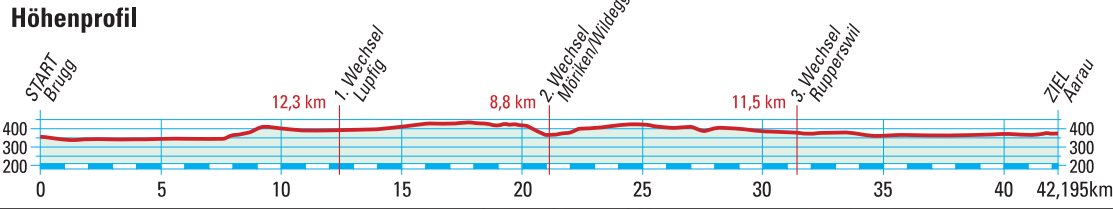

Aargau Marathon

-  Laufstrecke
-  Wechselzone
-  Kleidersäcke
-  Verpflegung
-  Sanität
-  Toiletten
-  Bahnhof